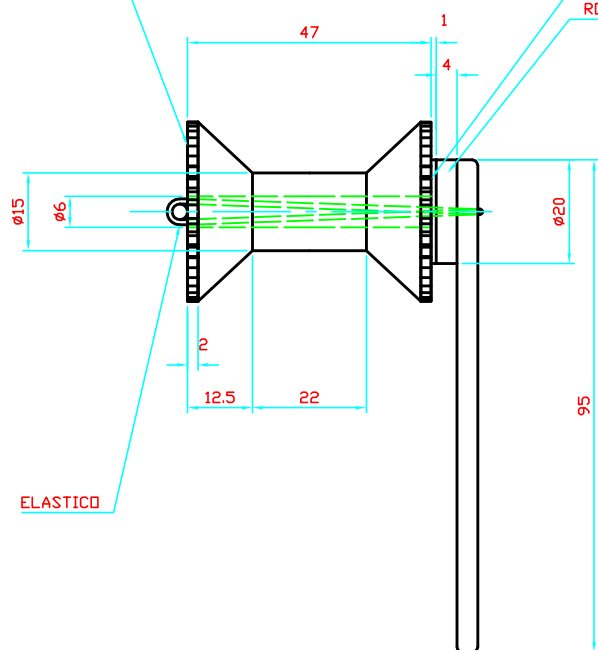

ROCCHETTO LEGNO

ELASTICO

RONDELLA FE $\phi 20 \times 1$

RONDELLA CERA (ricavata da candela)

 Associazione "L'era una volta"	<i>Raccolta di testimonianze della vita passata, realizzata nei sotterranei del castello di Castell'Alfero AT</i>	Realizzazione di Mario Amerio, Antonio Montesano e Francesco Cantino
DESCRIZIONE: carro armato		15-08-2004 Scala 1:1 Disegnato da Cantino Francesco
PROPRIETARIO DELL'OGGETTO RAPPRESENTATO Mario Amerio		DIS. N° 019-1/1 Questo disegno è a disposizione di chiunque lo voglia riprendere. Non serve una nostra autorizzazione.
NOTE settore giocattoli		