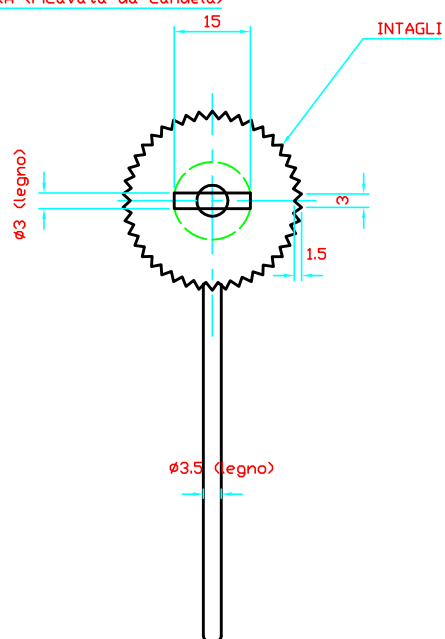

ROCCHETTO LEGNO

ELASTICO

RONDELLA FE $\phi 20 \times 1$

RONDELLA CERA (ricavata da candela)

 Associazione "L'era una volta"	<i>Raccolta di testimonianze della vita passata, realizzata nei sotterranei del castello di Castell'Alfero AT</i>	Realizzazione di Mario Amerio, Antonio Montesano e Francesco Cantino
DESCRIZIONE: carro armato		15-08-2004 Scala 1:1 Disegnato da Cantino Francesco
PROPRIETARIO DELL'OGGETTO RAPPRESENTATO Mario Amerio		DIS. N° 019-1/1 Questo disegno è a disposizione di chiunque lo voglia riprendere. Non serve una nostra autorizzazione.
NOTE settore giocattoli		